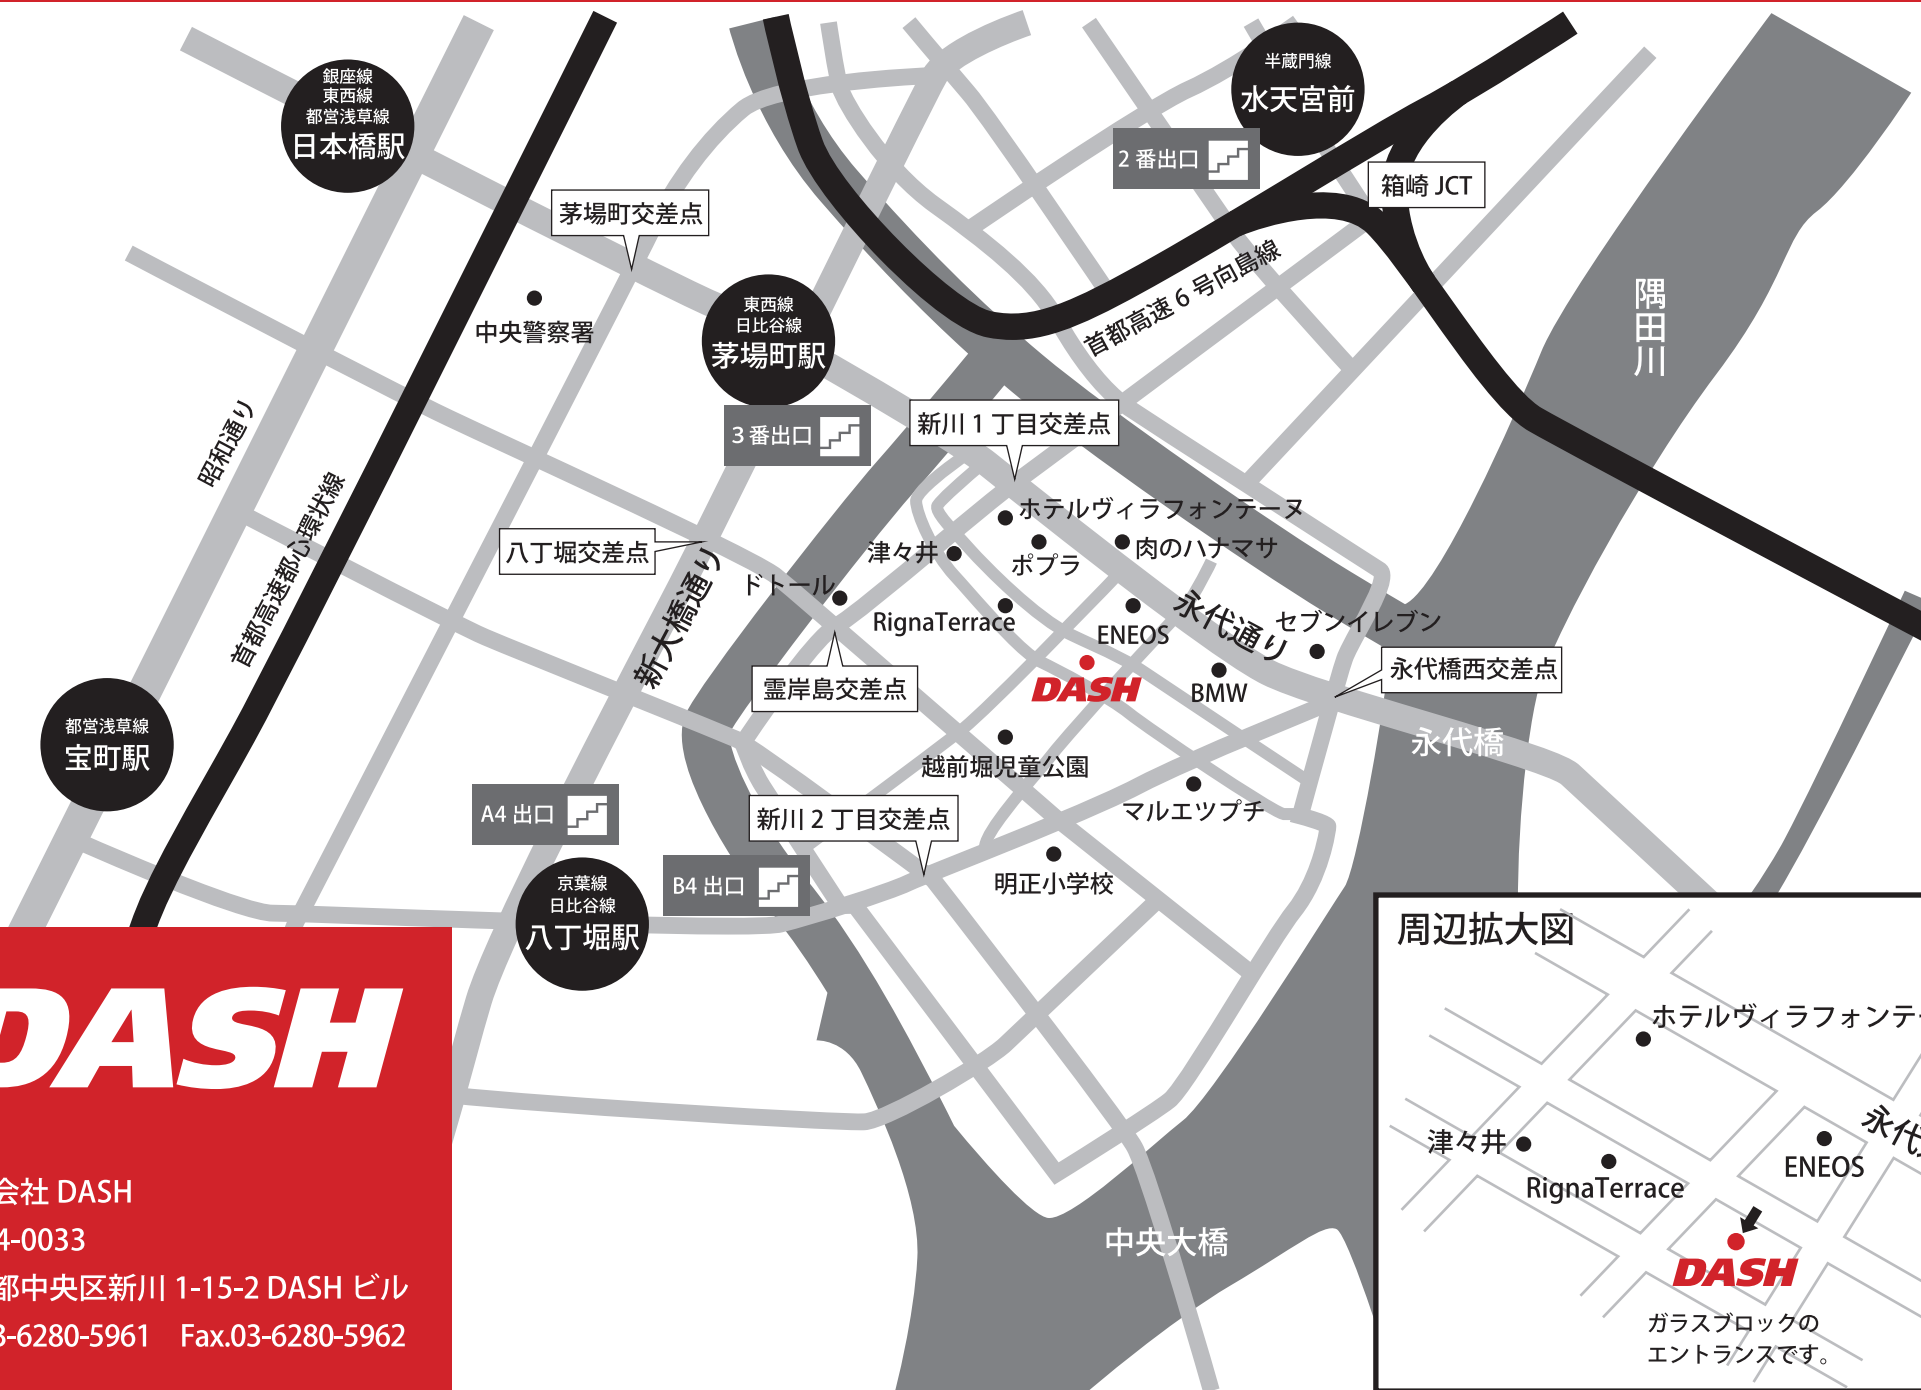

DASH ACCESS MAP

DASH

株式会社 DASH

〒104-0033

東京都中央区新川 1-15-2 DASH ビル

Tel.03-6280-5961 Fax.03-6280-5962